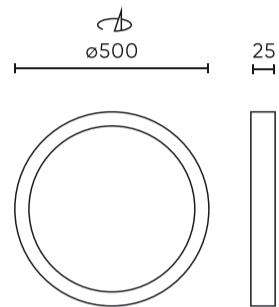

Parameter	Waarde
MacAdam's stappen	≤6
Voedingsspanningsfrequentie	50/60Hz
Stralingshoek	120
Diodetype	SMD2835
Aantal diodes	168
Vermogensfactor PF	≥0,9
Aantal aan/uit-cycli	15000
Opwarmtijd lamp tot 60%	1
Bedrijfstemperatuur	-20÷40
Installatiemethode	3in1 opbouw, inbouw, pendel
Grootte van het montagegat	65-240
Hoogte	26 mm
Diameter van de fitting	500 mm
Weegschaal	1,5 kg

LED line LITE

Symbol: 210028

EAN: 5905378210028

**Downlight EASY FLEX 3CCT(3K/4K/5K)
45W 4050lm rond IP20 Wit LITE**

Technisch tekenen

Lichtverdeling

Extra productfoto's

Logistieke gegevens

Individuele verpakking

Breedte	35 mm
Hoogte	505 mm
Lengte	505 mm
Weegschaal	2,05 kg

Bulkverpakkingen

Hoeveelheid	10
Breedte	520 mm
Hoogte	375 mm
Lengte	525 mm
Weegschaal	20,50 kg

Europallet

Hoeveelheid	120
Hoogte	1,7 m
Hoeveelheid: Europallet	12
Weegschaal	280 kg