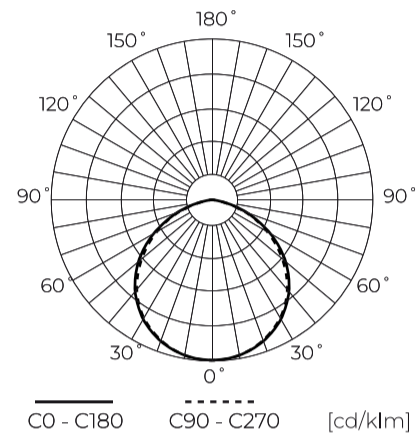

Technische gegevens

Parameter	Waarde
Energie-efficiëntieklasse 2019/2015	G
Garantie	5
Stroom	• 5 W
Spanning	• 220-260 V AC
Lichtkleurtemperatuur	• 2700 K
Lichte kleur	Wit
Kleurweergave-index Ra	80
Lichtopbrengst	80
Totale lichtstroom	400 lm
Behoudfactor van de lichtstroom	96
Houdbaarheid L70B50	30 000 h
Duurzaamheidsfactor	0.9

Parameter	Waarde
MacAdam's stappen	≤6
Voedingsspanningsfrequentie	50/60Hz
Stralingshoek	110°
Diodetype	SMD2835
Vermogensfactor PF	0,4
Aantal aan/uit-cycli	50000
Opwarmtijd lamp tot 60%	1
Bedrijfstemperatuur	-20÷40
Voor toepassingen	Binnen in de kamers
Hoogte	22
Diameter van de fitting	50 mm
Materiaal (behuizing)	Keramiek

LED line LITE

Symbol: 247286

EAN: 5901583247286

**LED-lamp SMD 2700K 5W 400lm 230V
110° INSERT fi50mm Keramiek PRIME**

Technisch tekenen

Lichtverdeling

Extra productfoto's

Logistieke gegevens

Individuele verpakking

Hoeveelheid	10
Breedte	50 mm
Hoogte	50 mm
Lengte	60 mm
Weegschaal	0,08 kg

Bulkverpakkingen

Hoeveelheid	100
Breedte	290 mm
Hoogte	170 mm
Lengte	595 mm
Volume	0,029 m3
Weegschaal	7 kg
Reacties	