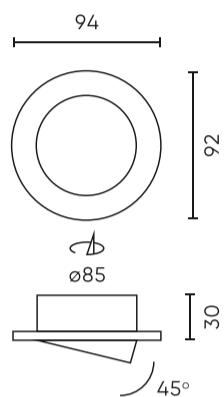

LED line PRIME

Symbol: 243134

EAN: 5901583243134

**PLAFONDLAMP ROLLO MIDI rond IP20
zilver PRIME**

Technisch tekenen