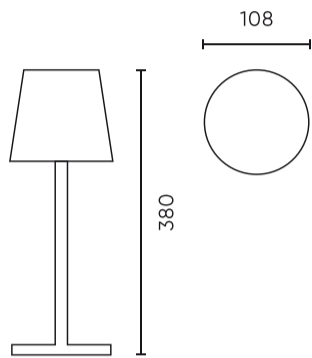

LED line LITE

Symbol: 208971

EAN: 5905378208971

**Tafellamp TAZA 3,5W 400lm CCT IP54
geel 2x2000mAh LITE**

LITE 3,5W LED-lijnlamp met een lichtstroom van 400 lumen zorgt voor een hoge lichtsterkte van 115 lm/W. De lichte kleur is wit en IP54-afdichtingsklasse garandeert weerstand tegen vocht en stof. Aangedreven door twee 2000mAh batterijen, het biedt tot 8 uur werking na volledig opladen in slechts 5 uur. De lichthoek is 120°, waardoor de ruimte effectief verlicht kan worden.

LED line LITE

Symbol: 208971

EAN: 5905378208971

**Tafellamp TAZA 3,5W 400lm CCT IP54
geel 2x2000mAh LITE**

Technisch tekenen

Lichtverdeling

Extra productfoto's

Logistieke gegevens

Individuele verpakking

Hoeveelheid	1
Breedte	280 mm
Hoogte	120 mm
Lengte	130 mm
Weegschaal	0,73 kg

Bulkverpakkingen

Hoeveelheid	20
Breedte	570 mm
Hoogte	270 mm
Lengte	620 mm
Volume	0,095 m3
Weegschaal	18,1 kg

Europallet

Hoogte	1890 mm
Hoeveelheid in laag	40
Aantal lagen	7
Hoeveelheid: Europallet	280
Weegschaal	253,4 kg

LED line LITE

Symbol: 208971

EAN: 5905378208971

**Tafellamp TAZA 3,5W 400lm CCT IP54
geel 2x2000mAh LITE**