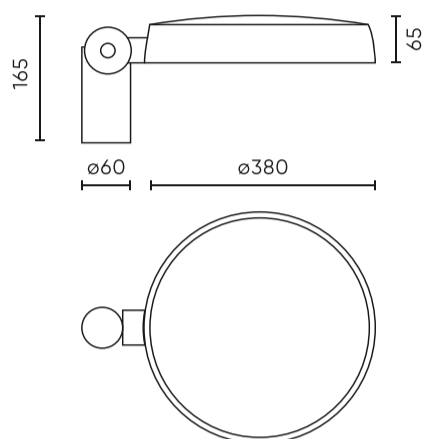

LED line PRIME

Symbol: 478498

EAN: 5907777478498

**LED line straatarmatuur ELIDA 4000K
70W 8400lm IP65 donkergrijs PRIME**

Technisch tekenen