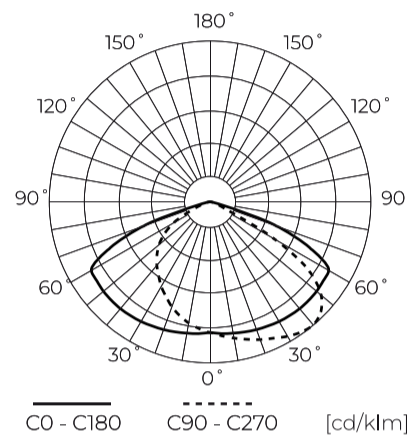

Lichtverdeling