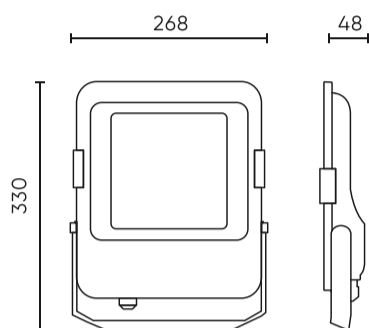

LED line PRIME

Symbol: 200333

EAN: 5905378200333

**FLOODLIGHT 4000K 100W 14000lm 60°
IP66 PRIME**

Technisch tekenen