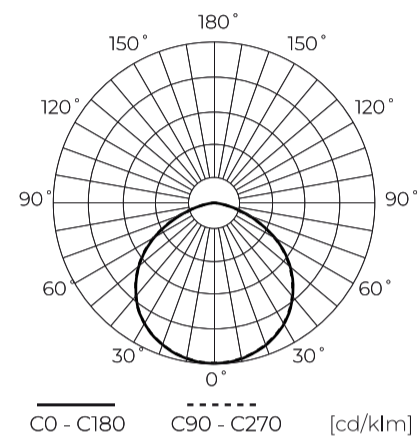

Lichtverdeling