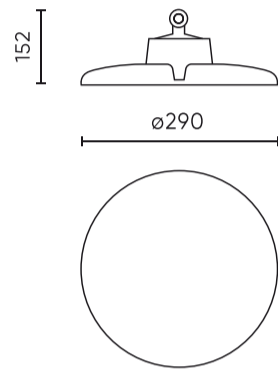

LED line PRIME

Symbol: 203174

EAN: 5905378203174

**Highbay Armatuur PHANTOM 4000K
150W 28500lm 120° IP65 zwart PRIME 1-
10V**

Technisch tekenen