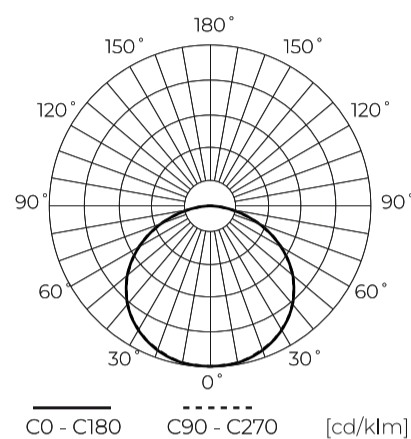

LED line PRIME

Symbol: 476876

EAN: 5907777476876

**LED-strip 600/5m SMD 24V 6000K
14.4W IP20 10mm 5m 1440lm/m PRIME**

LED-lijn 600 SMD 24V 6000K 14.4W is een innovatief PRIME LED-lijnproduct met uitstekende lichtprestaties van 100 lm/W en een langdurige levensduur van maximaal 50.000 uur. Dankzij het gebruik van SMD2835 diodes in de hoeveelheid van wel 600 op de meter en de kleur van licht bij 6000K, genereert de tape gelijkmatige en intense verlichting. Het kan worden geleverd met een vaste spanning van 24V.

Technische gegevens

Parameter	Waarde
Energie-efficiëntieklasse 2019/2015	F
Garantie	5
Stroom	• 14.4 W / m
Spanning	• 24 V DC
Lichtkleurtemperatuur	• 6000 K
Lichte kleur	Wit
Kleurweergave-index Ra	80
Dichtheidsklasse	IP20
Snijgedeelte	5 cm
Lichtopbrengst	100
Behoudfactor van de lichtstroom	96
Houdbaarheid L70B50	50 000 h
L80B* – verschil B10–B50 ≈ 1 % (volgens LightingEurope) – verwaarloosbaar	35000 h
Duurzaamheidsfactor	0.9
Dimfunctie	PWM
MacAdam's stappen	≤3

Parameter	Waarde
Kabellengte	200 mm
Totale lichtstroom (meter)	1440
Stroom (meter)	0,6
Stralingshoek	120
Diodetype	SMD2835
Aantal diodes	600
Compatibel dimmertype	PWM
Laminaat (kleur)	Wit
Aantal diodes (meter)	120
Soort plakband	3M 300 LSE
Bedrijfstemperatuur	-25÷45
Voor toepassingen	Binnen in de kamers
Lengte	5000 mm
Breedte	10 mm
Hoogte	1,3
Weegschaal	0,102 kg

LED line PRIME

Symbol: 476876

EAN: 5907777476876

**LED-strip 600/5m SMD 24V 6000K
14.4W IP20 10mm 5m 1440lm/m PRIME**

Technisch tekenen

Lichtverdeling

Extra productfoto's

Logistieke gegevens