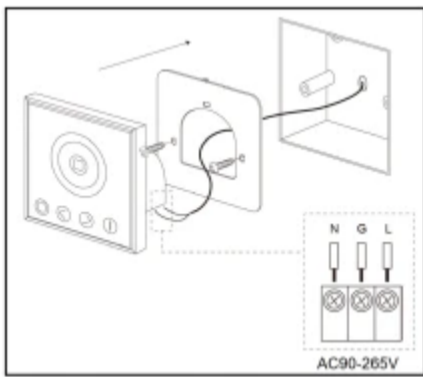

LED line PRIME

Symbol: 206182

EAN: 5905378206182

**Inbouwdoos voor wandbedieningen
VARIANTE PRIME**

De montagebox LED line PRIME voor wandbedieningen VARIANTE is een innovatief element dat een probleemloze en esthetische installatie van de bedieningen mogelijk maakt. Gemaakt van duurzaam halogeenvrij polycarbonaat, biedt het uitstekende duurzaamheid en veiligheid. Het product bevat vooraf gesneden kabeldoorvoeren, wat de installatie aanzienlijk vergemakkelijkt. Dankzij zijn constructie garandeert de box stabiliteit en gebruiksgemak, waardoor de noodzaak voor het perforeren van de muur wordt geëlimineerd.

Technische gegevens

Parameter	Waarde
Garantie	5
Dichtheidsklasse	IP20
Voor toepassingen	Binnen in de kamers

Parameter	Waarde
Lengte	86
Breedte	86
Hoogte	35

LED line PRIME

Symbol: 206182

EAN: 5905378206182

**Inbouwdoos voor wandbedieningen
VARIANTE PRIME**

Technisch tekenen

Lichtverdeling

Extra productfoto's

Logistieke gegevens

Individuele verpakking

Hoeveelheid	1
Breedte	86 mm
Hoogte	35 mm
Lengte	86 mm
Weegschaal	0,14 kg

Bulkverpakkingen

Hoeveelheid	50
Breedte	360 mm
Hoogte	320 mm
Lengte	430 mm
Volume	0,049 m ³
Weegschaal	7,35 kg

Europallet

Hoogte	1920 mm
Hoeveelheid in laag	200
Aantal lagen	6
Hoeveelheid: Europallet	1200
Weegschaal	157,3 kg

LED line PRIME

Symbol: 206182

EAN: 5905378206182

Inbouwdoos voor wandbedieningen
VARIANTE PRIME