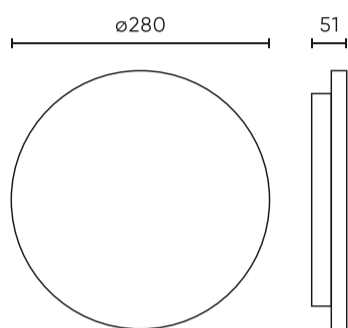

LED line PRIME

Symbol: 201132

EAN: 5905378201132

**Plafonlamp ACTON 4000K 24W 2600lm
rond IP54 wit PRIME**

Technisch tekenen