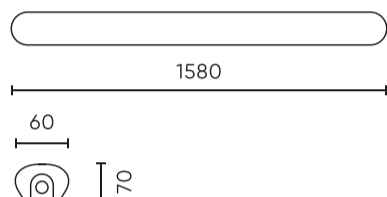

LED line LITE

Symbol: 203907-II

EAN: 5905378218253

**Hermetische armatuur VANTA 1xT8 LED
IP65 150cm grijs ABS/PS LITE**

Technisch tekenen