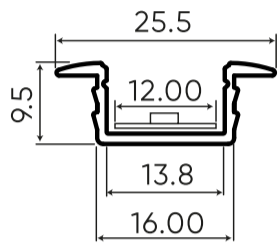

**Technische gegevens**

Parameter	Waarde
Garantie	5
Maximale breedte van de LED-strip	12
Lengte	3000
Breedte	25,5

Parameter	Waarde
Hoogte	9,5
Weegschaal	0,5025 kg
Materiaal (lampenkap)	Polycarbonaat

LED line PRIME

Symbol: 218086

EAN: 5905378218086

**Inbouw aluminium profiel zilver 3m - PRIME set**

**Technisch tekenen**

**Lichtverdeling**

**Extra productfoto's**

**Logistieke gegevens**

**Individuele verpakking**

Hoeveelheid	1
Lengte	3050 mm
Weegschaal	0,653 kg

**Bulkverpakkingen**

Hoeveelheid	20
Breedte	170 mm
Hoogte	120 mm
Lengte	3100 mm
Weegschaal	13,05 kg

**Europallet**

LED line PRIME

Symbol: 218086

EAN: 5905378218086