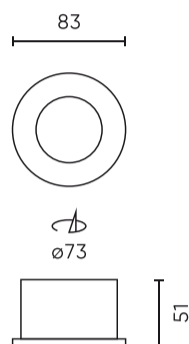

LED line PRIME

Symbol: 471055

EAN: 5907777471055

**PLAFONDLAMP waterdicht rond IP65
zwart PRIME**

Technisch tekenen