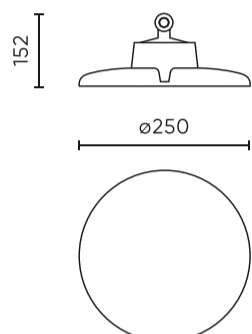

LED line PRIME

Symbol: 206595

EAN: 5905378206595

**Highbay Armatuur PHANTOM 4000K
70W 13300lm 90° IP65 zwart PRIME 1-
10V**

Technisch tekenen