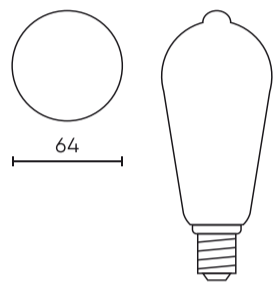

Parameter	Waarde
Voedingsspanningsfrequentie	50/60Hz
Stralingshoek	360 °
Diodetype	Filament
Aantal diodes	1
Duurzaamheid	25 000 h
Aantal aan/uit-cycli	50000
Opwarmtijd lamp tot 60%	1
Bedrijfstemperatuur	-20÷40
Voor toepassingen	Binnen in de kamers
Hoogte	142
Diameter van de fitting	64 mm
Weegschaal	45
Materiaal (behuizing)	Glas

LED line PRIME

Symbol: 202412

EAN: 5905378202412

**LED-lamp E27 1800K 4W 150lm 230V
360 ° FILAMENT ST64 DIM Grafietglas
PRIME**

Technisch tekenen

Lichtverdeling

Extra productfoto's

Logistieke gegevens

Individuele verpakking

Hoeveelheid	1
Breedte	64 mm
Hoogte	127 mm
Lengte	64 mm
Weegschaal	0,04 kg

Bulkverpakkingen

Hoeveelheid	50
Breedte	345 mm
Hoogte	325 mm
Lengte	345 mm
Volume	0,038 m3
Weegschaal	3,82 kg

Europallet

Hoogte	1950 mm
Hoeveelheid in laag	300
Aantal lagen	6
Hoeveelheid: Europallet	1800
Weegschaal	137,52 kg

LED line PRIME

Symbol: 202412

EAN: 5905378202412

**LED-lamp E27 1800K 4W 150lm 230V
360 ° FILAMENT ST64 DIM Grafietglas
PRIME**