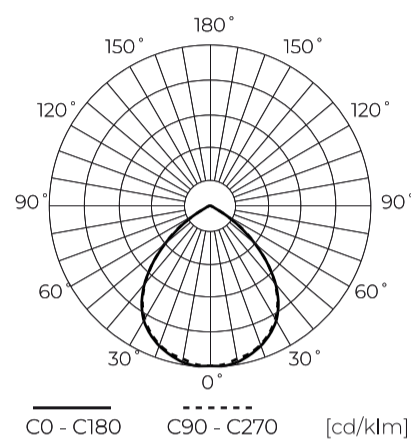

Lichtverdeling