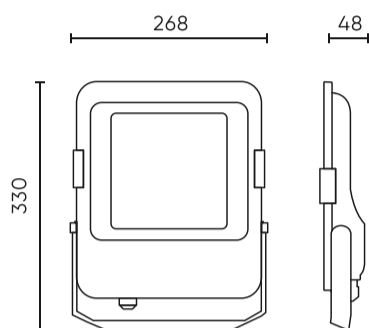

LED line PRIME

Symbol: 200340

EAN: 5905378200340

**FLOODLIGHT 4000K 100W 14000lm 90°
IP66 PRIME**

Technisch tekenen