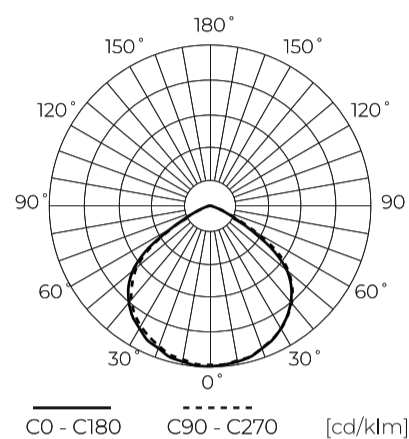

Lichtverdeling