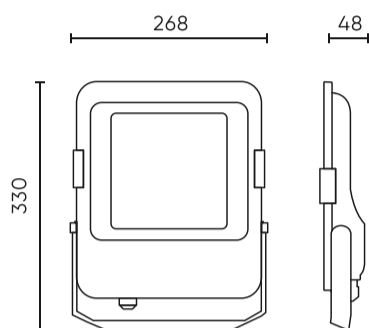

LED line PRIME

Symbol: 202764

EAN: 5905378202764

**FLOODLIGHT 3CCT (3K/4K/5K) 100W
14000lm 120° IP66 PRIME**

Technisch tekenen