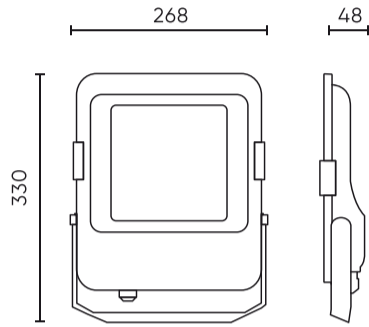

LED line PRIME

Symbol: 202986

EAN: 5905378202986

**FLOODLIGHT 3CCT (3K/4K/5K) 100W
14000lm 30° IP66 PRIME**

Technisch tekenen