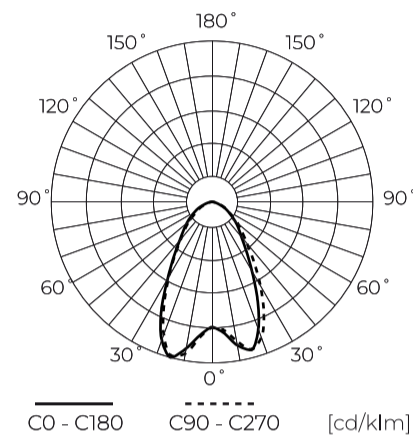

Lichtverdeling