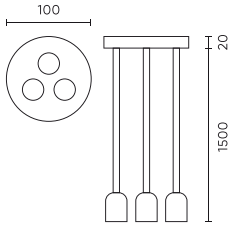

LED line LITE

Symbol: 249891

EAN: 5901583249891

**Hang behuizing 3xE27 touw 1,5m koord
Juta LITE**

Technisch tekenen

Lichtverdeling