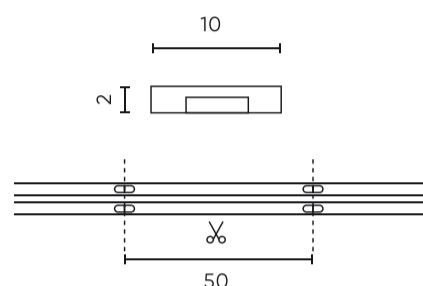

Parameter	Waarde
Kabellengte	200 mm
Totale lichtstroom (meter)	1400
Stroom (meter)	0,58
Stralingshoek	180
Diodetype	COB
Aantal diodes	2640
Compatibel dimmertype	PWM
Laminaat (kleur)	Wit
Aantal diodes (meter)	528
Soort plakband	3M 300 LSE
Bedrijfstemperatuur	-30÷45
Voor toepassingen	Binnen in de kamers
Lengte	5000 mm
Breedte	10 mm
Hoogte	3,5 mm
Weegschaal	0,118 kg

LED line PRIME

Symbol: 479853

EAN: 5907777479853

**LED tape 528 COB 24V 4000K 14W IP20  
10mm 5m 1400lm/m PRIME**

**Technisch tekenen**

**Lichtverdeling**

**Extra productfoto's**

**Logistieke gegevens**

**Individuele verpakking**

Hoeveelheid	5 m
Breedte	153 mm
Hoogte	15 mm
Lengte	153 mm
Weegschaal	0,134 kg
Reacties	

**Bulkverpakkingen**

Hoeveelheid	40
Breedte	320 mm
Hoogte	180 mm
Lengte	360 mm
Volume	0,020 m <sup>3</sup>
Weegschaal	6,08 kg
Reacties	

**Europallet**

Hoeveelheid	2400
Hoogte	1,90 m
Hoeveelheid in laag	240
Aantal lagen	10
Hoeveelheid: Europallet	60
Weegschaal	390 kg

---

LED line PRIME

Symbol: 479853

EAN: 5907777479853

**LED tape 528 COB 24V 4000K 14W IP20  
10mm 5m 1400lm/m PRIME**