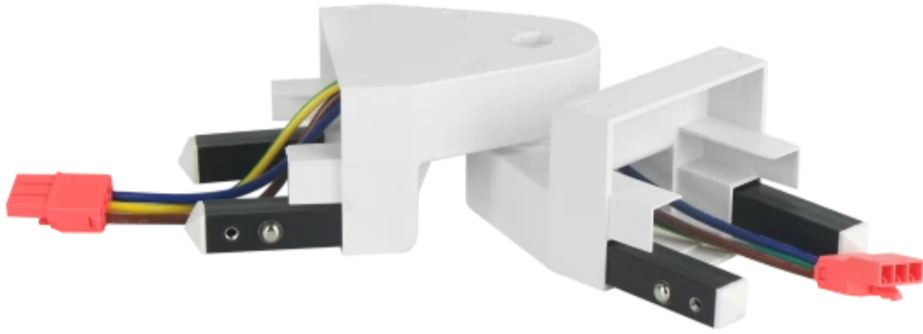

LED line PRIME

Symbol: 203426

EAN: 5905378203426

FUSION scharnierverbinder wit

De PRIME FUSION LED lijnverbindingsconnector in het wit is een innovatieve oplossing voor het aansluiten van lineaire armaturen, waardoor flexibele opstellingen van 90 tot 270 graden mogelijk zijn. Hoge kwaliteit van de prestaties garandeert duurzaamheid en betrouwbaarheid. Het product voldoet aan de PN-EN IEC-normen, wat de veiligheid van het gebruik en de aanpassing aan de technische voorschriften waarborgt.

Technische gegevens

Parameter	Waarde
Spanning	• 220-240 V AC

Parameter	Waarde
Bedrijfstemperatuur	-20÷45

LED line PRIME

Symbol: 203426

EAN: 5905378203426

FUSION scharnierverbinder wit

Technisch tekenen

Lichtverdeling

Extra productfoto's

Logistieke gegevens

Individuele verpakking

Breedte	220 mm
Hoogte	57 mm
Lengte	78 mm
Weegschaal	0,3 kg

Bulkverpakkingen

Hoeveelheid	25
Breedte	500 mm
Hoogte	300 mm
Lengte	340 mm
Volume	
Weegschaal	7,63

Europallet

Hoogte	1800 mm
Hoeveelheid in laag	120
Aantal lagen	6
Hoeveelheid: Europallet	720
Weegschaal	4,8 kg

LED line PRIME

Symbol: 203426

EAN: 5905378203426

FUSION scharnierverbinder wit

Voorbeeldimplementatie