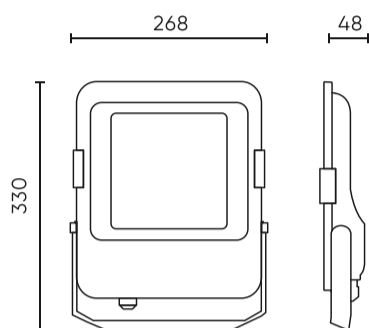

LED line PRIME

Symbol: 202450

EAN: 5905378202450

**FLOODLIGHT 4000K 100W 14000lm T2
IP66 PRIME**

Technisch tekenen