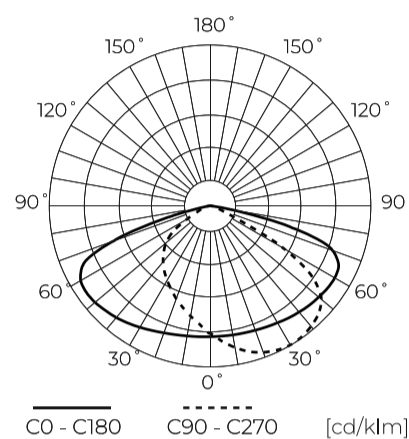

Lichtverdeling