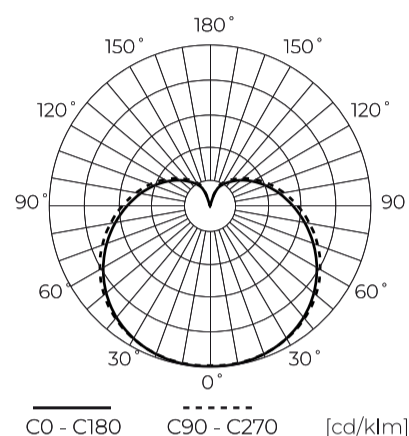

Technische gegevens

Parameter	Waarde
Energie-efficiëntieklasse 2019/2015	D
Garantie	5
Stroom	• 10 W
Spanning	• 170-250 V AC
Lichtkleurtemperatuur	• 6500 K
Lichte kleur	Wit
Kleurweergave-index Ra	80
Dichtheidsklasse	IP20
Lichtopbrengst	140
Totale lichtstroom	1400 lm
Behoudfactor van de lichtstroom	96
Houdbaarheid L70B50	30 000 h
Duurzaamheidsfactor	0.9

Parameter	Waarde
Dimfunctie	-
MacAdam's stappen	≤6
Voedingsspanningsfrequentie	50/60Hz
Stralingshoek	280 °
Diodetype	SMD2835
Vermogensfactor PF	0,5
Aantal aan/uit-cycli	50000
Opwarmtijd lamp tot 60%	1
Bedrijfstemperatuur	-20÷40
Voor toepassingen	Binnen in de kamers
Hoogte	110
Diameter van de fitting	60 mm
Materiaal (behuizing)	Keramiek

LED line PRIME

Symbol: 201835

EAN: 5905378201835

**LED-lamp E27 6500K 10W 1400lm 230V
280° A60 Keramiek PRIME**

Technisch tekenen

Lichtverdeling

Extra productfoto's

Logistieke gegevens

Europallet

Hoogte	1925 mm
Hoeveelheid in laag	300
Aantal lagen	7
Hoeveelheid: Europallet	2100
Weegschaal	157,5 kg

LED line PRIME

Symbol: 201835

EAN: 5905378201835

**LED-lamp E27 6500K 10W 1400lm 230V
280° A60 Keramiek PRIME**