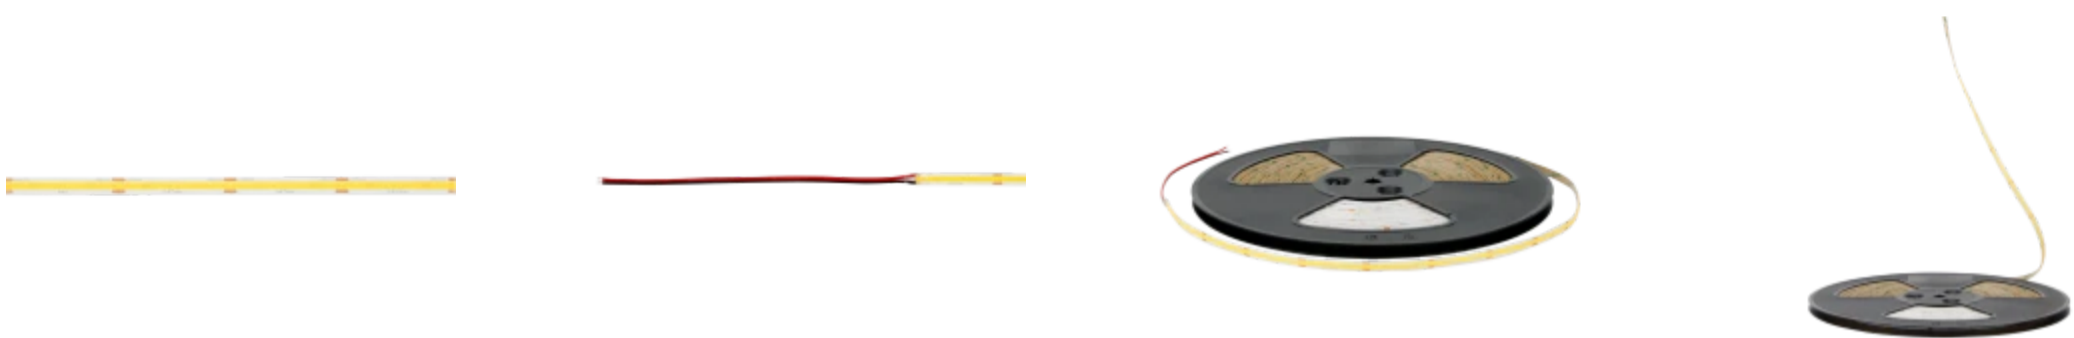

LED line PRIME

Symbol: 210950

EAN: 5905378210950

**LED tape 480 COB 24V 3000K 11W IP20
8mm 30m 1100lm/m PRIME**

LED-kabel PRIME 480 COB 30 m lang, geleverd met 24 V gelijkstroom, zorgt voor een effectief vermogen van 11 W per meter. Het wordt gekenmerkt door een kleur van licht 3000 K, met aangename warme tinten. Uitgerust met COB diodes, bereikt het hoge lichtprestaties van 1100 lm/m en een uitstekende kleurweergavecoëfficiënt van 90 Ra. Dankzij lage UGR-waarden en de gebruikte PWM-technologie elimineert het flikkerende effect.

LED line PRIME

Symbol: 210950

EAN: 5905378210950

**LED tape 480 COB 24V 3000K 11W IP20
8mm 30m 1100lm/m PRIME**

Technisch tekenen

Lichtverdeling

Extra productfoto's

Logistieke gegevens

Individuele verpakking

Hoeveelheid	5 m
Weegschaal	0,648 kg

Bulkverpakkingen

Hoeveelheid	20
Breedte	350 mm
Hoogte	290 mm
Lengte	450 mm
Weegschaal	14,26 kg

Europallet

LED line PRIME

Symbol: 210950

EAN: 5905378210950

**LED tape 480 COB 24V 3000K 11W IP20
8mm 30m 1100lm/m PRIME**

Voorbeeldimplementatie