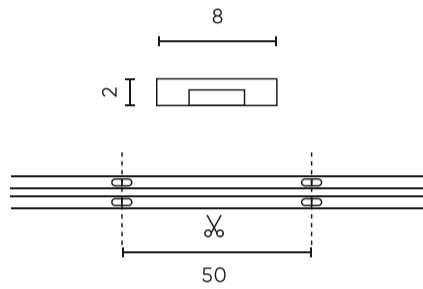

LED line PRIME

Symbol: 210950

EAN: 5905378210950

**LED tape 480 COB 24V 3000K 11W IP20
8mm 30m 1100lm/m PRIME**

LED-kabel PRIME 480 COB 30 m lang, geleverd met 24 V gelijkstroom, zorgt voor een effectief vermogen van 11 W per meter. Het wordt gekenmerkt door een kleur van licht 3000 K, met aangename warme tinten. Uitgerust met COB diodes, bereikt het hoge lichtprestaties van 1100 lm/m en een uitstekende kleurweergavecoëfficiënt van 90 Ra. Dankzij lage UGR-waarden en de gebruikte PWM-technologie elimineert het flikkerende effect.

Parameter	Waarde
Kabellengte	200 mm
Totale lichtstroom (meter)	1100
Stroom (meter)	0,46
Stralingshoek	180
Diodetype	COB
Aantal diodes	2400
Compatibel dimmertype	PWM
Laminaat (kleur)	Wit
Aantal diodes (meter)	480
Soort plakband	3M 300 LSE
Bedrijfstemperatuur	-30÷45
Voor toepassingen	Binnen in de kamers
Lengte	30000 mm
Breedte	8 mm
Hoogte	2
Weegschaal	0,613 kg

LED line PRIME

Symbol: 210950

EAN: 5905378210950

**LED tape 480 COB 24V 3000K 11W IP20
8mm 30m 1100lm/m PRIME**

Technisch tekenen

Lichtverdeling

Extra productfoto's

Logistieke gegevens

Individuele verpakking

Hoeveelheid	5 m
Weegschaal	0,648 kg

Bulkverpakkingen

Hoeveelheid	20
Breedte	350 mm
Hoogte	290 mm
Lengte	450 mm
Weegschaal	14,26 kg

Europallet

LED line PRIME

Symbol: 210950

EAN: 5905378210950