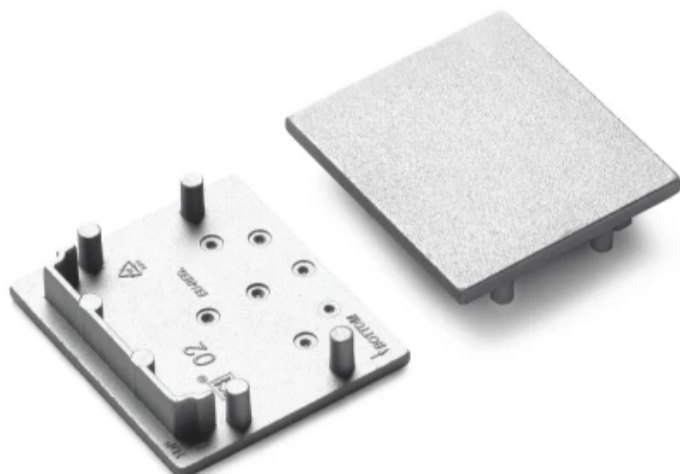

TOPMET

Symbol: V4880040

EAN: 5901597238461

### **VARIO blind30-02 zilver**

De VARIO30-02 blind in zilver is een perfecte aanvulling, gemaakt door het gerenommeerde merk TOPMET. Gemaakt van hoogwaardige materialen, zorgt het voor duurzaamheid en esthetiek van montage. Het product wordt gekenmerkt door een universeel ontwerp dat harmonieus past in een verscheidenheid aan interieurarrangementen. Dankzij de precieze afwerking is het eenvoudig om in verschillende verlichtingssystemen te passen.

#### **Technische gegevens**

Parameter	Waarde
Garantie	1

Parameter	Waarde
-----------	--------

TOPMET

Symbol: V4880040

EAN: 5901597238461

**VARIO blind30-02 zilver**

Technisch tekenen

TOPMET

Symbol: V4880040

EAN: 5901597238461

**VARIO blind30-02 zilver**

---

Voorbeeldimplementatie