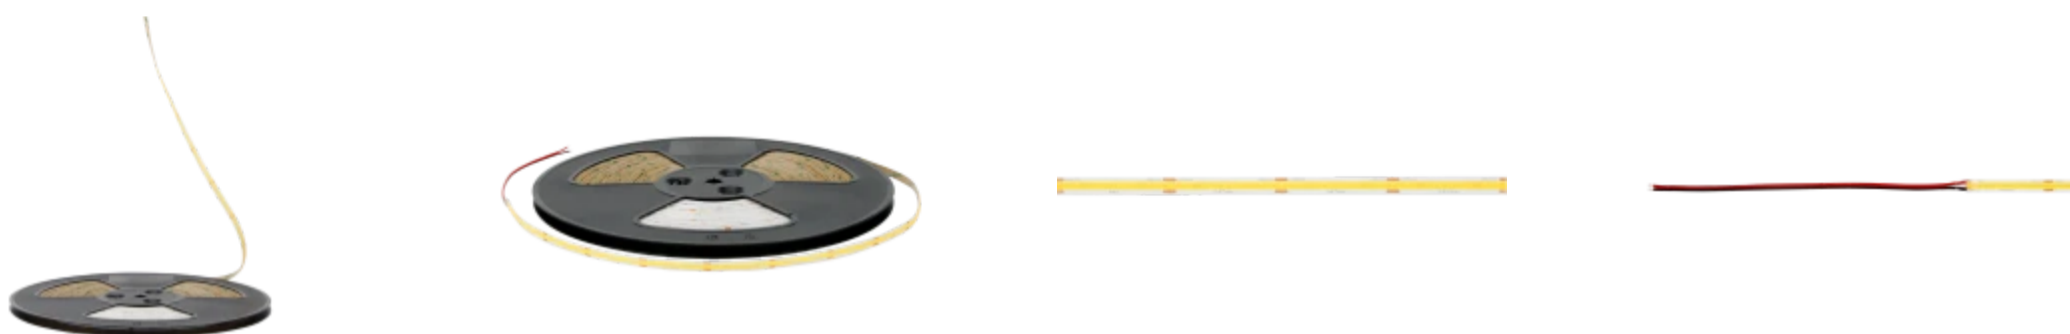

LED line PRIME

Symbol: 220270

EAN: 5905378220270

**LED strip 320 COB 24V 3000K 1W IP20
8mm 5m 110lm/m PRIME**

Nieuwigheid

LED line 320 COB 24V 1W PRIME is een efficiënte en energiezuinige oplossing voor accentverlichting. Dankzij de COB-leds bereikt het een lichtopbrengst van 110 lm/W en biedt het een lichtkleur van 3000K en 4000K. Het lage energieverbruik maakt langdurig gebruik mogelijk, zelfs de hele nacht, zonder merkbare kosten, en de eenvoudige installatie vergemakkelijkt het benadrukken van trappen, gangen en andere elementen van de ruimte.

Technische gegevens

Parameter	Waarde
Garantie	5/7*
Stroom	• 1 W
Spanning	• 24 V DC
Lichtkleurtemperatuur	• 3000 K
Lichte kleur	Wit
Kleurweergave-index Ra	>90
Dichtheidsklasse	IP20
Elektrische beschermingsklasse	III
Snijgedeelte	5 cm
Lichtopbrengst	110 lm
Houdbaarheid L70B50	30 000 h
Dimfunctie	PWM

LED line PRIME

Symbol: 220270

EAN: 5905378220270

**LED strip 320 COB 24V 3000K 1W IP20
8mm 5m 110lm/m PRIME**

Technisch tekenen

Lichtverdeling

Extra productfoto's

Logistieke gegevens

Hoeveelheid	2400
Hoogte	1,6 m
Hoeveelheid in laag	
Aantal lagen	
Hoeveelheid: Europallet	60
Weegschaal	330 kg

LED line PRIME

Symbol: 220270

EAN: 5905378220270

**LED strip 320 COB 24V 3000K 1W IP20
8mm 5m 110lm/m PRIME**