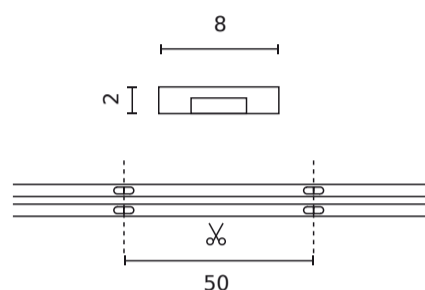

LED line PRIME

Symbol: 220270

EAN: 5905378220270

**LED strip 320 COB 24V 3000K 1W IP20
8mm 5m 110lm/m PRIME**

Technisch tekenen