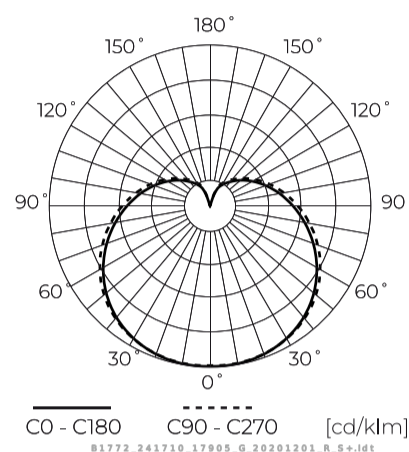

LED line PRIME

Symbol: 241710-II

EAN: 5905378201811

**LED-lamp E27 2700K 10W 1400lm 230V  
280° A60 Keramiek PRIME**

LED-lamp E27 10W 2700K 1400lm van LED lijn PRIME heeft een hoge prestaties van 140 lumen per watt. Het zendt warm wit licht uit bij een kleurtemperatuur van 2700 K, wat een gezellige sfeer geeft. Dankzij een grote lichtstroom van 1.400 lumen en een brede kijkhoek van 280° verlicht het de ruimte gelijkmatig. Gemaakt van keramische behuizing en glas, garandeert het duurzaamheid voor ongeveer 30.000 uur gebruik.

**Technische gegevens**

Parameter	Waarde
Energie-efficiëntieklasse 2019/2015	D
Garantie	5
Stroom	• 10 W
Spanning	• 170-250 V AC
Lichtkleurtemperatuur	• 2700 K
Lichte kleur	Wit
Kleurweergave-index Ra	80
Dichtheidsklasse	IP20
Lichtopbrengst	140
Totale lichtstroom	1400 lm
Behoudfactor van de lichtstroom	96
Houdbaarheid L70B50	30 000 h
Duurzaamheidsfactor	0.9

Parameter	Waarde
Dimfunctie	-
MacAdam's stappen	≤6
Voedingsspanningsfrequentie	50/60Hz
Stralingshoek	280 °
Diodetype	SMD2835
Vermogensfactor PF	0,5
Aantal aan/uit-cycli	50000
Opwarmtijd lamp tot 60%	1
Bedrijfstemperatuur	-20÷40
Voor toepassingen	Binnen in de kamers
Hoogte	110
Diameter van de fitting	60 mm
Materiaal (behuizing)	Keramiek

LED line PRIME

Symbol: 241710-II

EAN: 5905378201811

**LED-lamp E27 2700K 10W 1400lm 230V  
280° A60 Keramiek PRIME**

**Technisch tekenen**

**Lichtverdeling**

**Extra productfoto's**

**Logistieke gegevens**