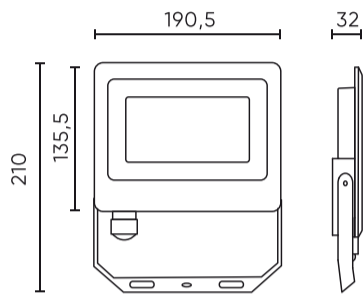

LED line LITE

Symbol: 203549

EAN: 5905378203549

**Floodlight PHOTON 4000K 50W 5000lm
120° IP65 LITE**

Technisch tekenen