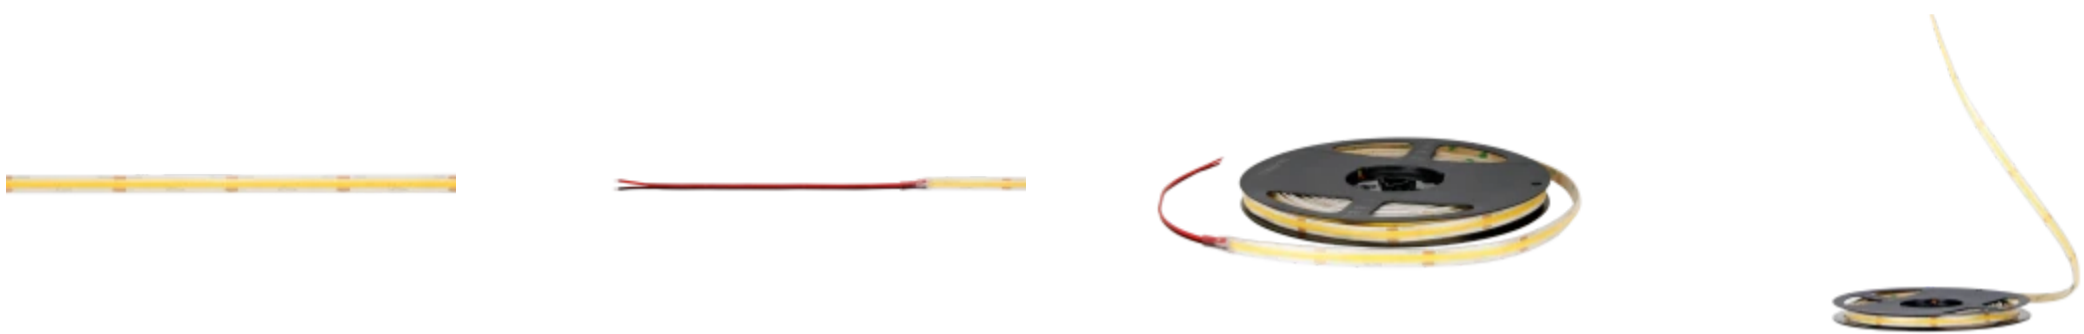

LED line PRIME

Symbol: 218727

EAN: 5905378218727

**LED strip 320 COB 24V 2700K 5W IP66  
9mm 5m 500lm/m PRIME**

De LED line 320 COB 24V 2700K 5W IP66 PRIME is een innovatieve verlichtingsoplossing die een hoge lichtopbrengst van 100 lm/W biedt. Dankzij de toegepaste COB-technologie is een gelijkmatige lichtverdeling bereikt met een stralingshoek van 180°. De lichtkleur met een temperatuur van 2700 K creëert een gezellige sfeer. Met de geavanceerde IP66-beschermingsklasse is de strip bestand tegen water en stof, wat het een ideale keuze maakt voor buitentoepassingen.

LED line PRIME

Symbol: 218727

EAN: 5905378218727

**LED strip 320 COB 24V 2700K 5W IP66  
9mm 5m 500lm/m PRIME**

**Technisch tekenen**

**Lichtverdeling**

**Extra productfoto's**

**Logistieke gegevens**

Hoeveelheid	1920
Hoogte	1,9 m
Hoeveelheid: Europallet	48
Weegschaal	410 kg

---

LED line PRIME

Symbol: 218727

EAN: 5905378218727

**LED strip 320 COB 24V 2700K 5W IP66  
9mm 5m 500lm/m PRIME**

---

Voorbeeldimplementatie