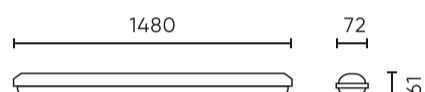

LED line PRIME

Symbol: 201057-AW3HAT

EAN: 5905378212206

**LINKER 80W 4000K 12000lm 150lm/B
220-240V IP65 150cm Noodmodule 3H
OP PRIME**

Technisch tekenen

Lichtverdeling