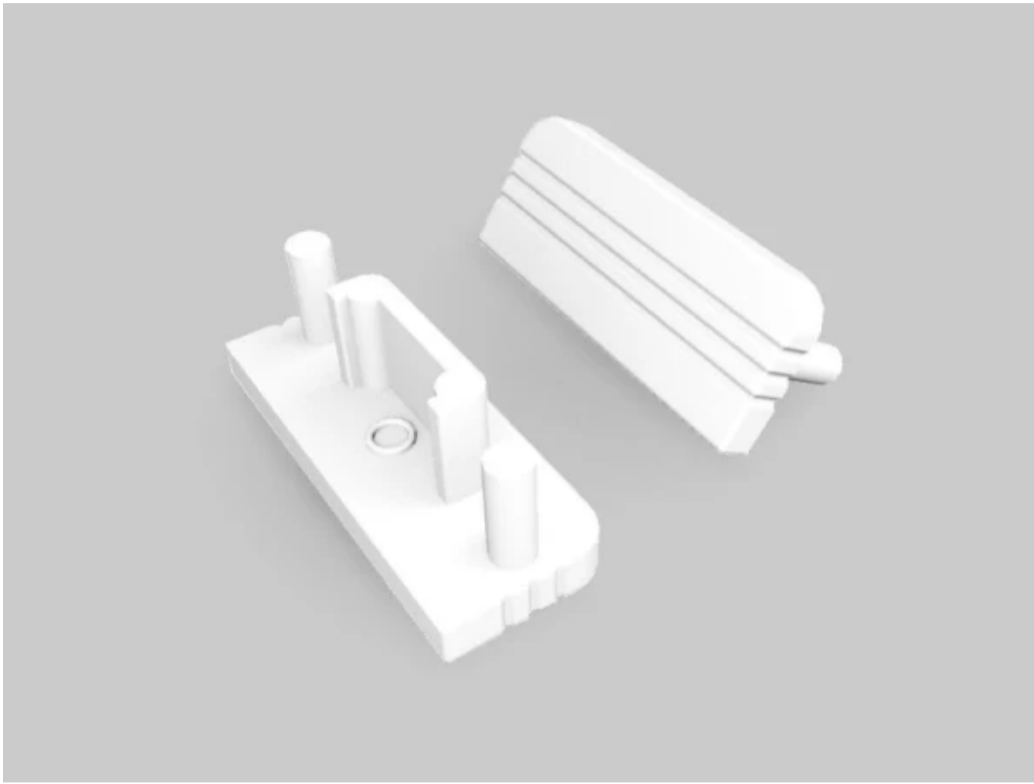

TOPMET

Symbol: 77990001

EAN: 5901597244028

**Blind SURFACE10 gen2 wit**

De SURFACE10 witte gen2 blind, geproduceerd door het gerenommeerde merk TOPMET, is een element gewijd aan het SURFACE LED profiel10. Gemaakt van hoogwaardig ABS materiaal, wordt het gekenmerkt door duurzaamheid en esthetiek. Het gebruik van dit product maakt een nette afwerking van de verlichtingsinstallatie mogelijk. Het minimalistische design past perfect in moderne interieur arrangementen, benadrukken hun onderscheidende stijl.

**Technische gegevens**

Parameter	Waarde
Garantie	1

Parameter	Waarde
-----------	--------

TOPMET

Symbol: 77990001

EAN: 5901597244028

**Blind SURFACE10 gen2 wit**

Technisch tekenen

---

TOPMET

Symbol: 77990001

EAN: 5901597244028

**Blind SURFACE10 gen2 wit**

---

Voorbeeldimplementatie