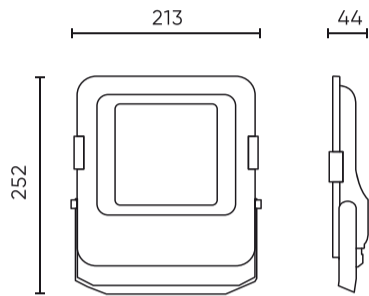

LED line PRIME

Symbol: 202948

EAN: 5905378202948

**FLOODLIGHT 3CCT (3K/4K/5K) 50W
7000lm 30° IP66 PRIME**

Technisch tekenen