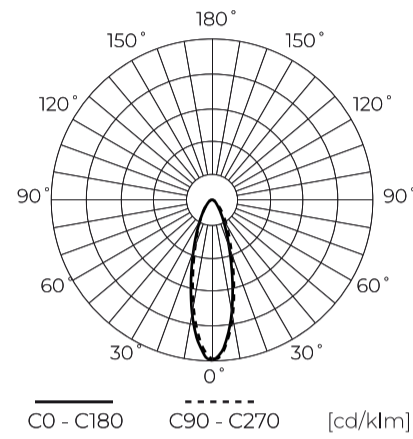

Lichtverdeling