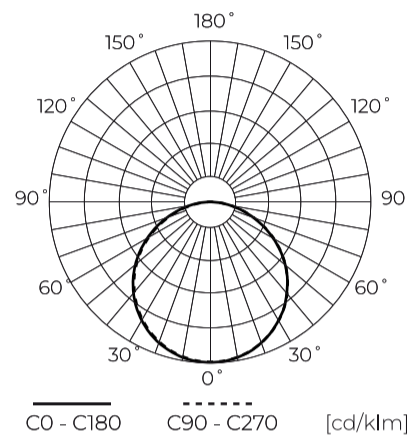

Lichtverdeling