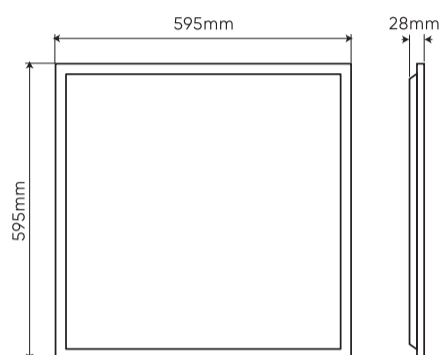

Parameter	Waarde
Voedingsspanningsfrequentie	50/60Hz
Stralingshoek	120
Diodetype	SMD LED 2835
Aantal diodes	48
Vermogensfactor PF	0,9
Aantal aan/uit-cycli	25000
Opwarmtijd lamp tot 60%	1
Bedrijfstemperatuur	-25÷45
Voor toepassingen	Binnen in de kamers
Lengte	595 mm
Breedte	595 mm
Hoogte	28 mm
Weegschaal	1,1 kg
Materiaal (behuizing)	Aluminium
Materiaal (lampenkap)	Polystyreen

LED line LITE

Symbol: 202887

EAN: 5905378202887

**Backlit Paneel 4000K 40W 4000lm IP20
60x60cm wit LITE**

Technisch tekenen

Lichtverdeling

Extra productfoto's

Logistieke gegevens

Individuele verpakking

Hoeveelheid	1
Breedte	595 mm
Hoogte	28 mm
Lengte	595 mm
Weegschaal	1,3 kg

Bulkverpakkingen

Hoeveelheid	10
Breedte	320 mm
Hoogte	620 mm
Lengte	620 mm
Volume	0,123 m3
Weegschaal	13 kg
Reacties	

Europallet

Hoeveelheid	70
Hoogte	1,90 m
Hoeveelheid in laag	
Aantal lagen	
Hoeveelheid: Europallet	7
Weegschaal	120 kg

LED line LITE

Symbol: 202887

EAN: 5905378202887

**Backlit Paneel 4000K 40W 4000lm IP20
60x60cm wit LITE**