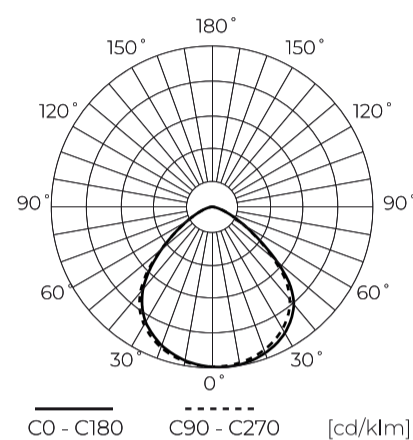

Lichtverdeling