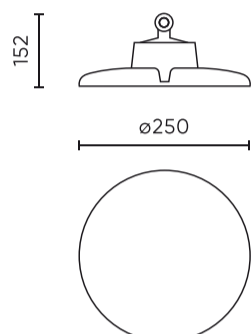

LED line PRIME

Symbol: 203150

EAN: 5905378203150

**Highbay Armatuur PHANTOM 4000K
100W 19000lm 90° IP65 zwart PRIME 1-
10V**

Technisch tekenen