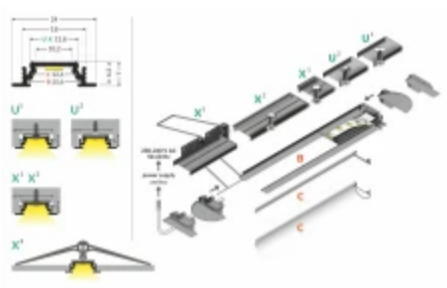

TOPMET

Symbol: 76210020

EAN: 5901597201120

Profiel GROOVE10 BC/UX 2000 anode.

GROOVE10 BC/UX 2000 profiel geanodiseerd van het merk TOPMET is een innovatieve lichtoplossing die functionaliteit en esthetiek combineert. Dit aluminium profiel heeft een lengte van 2000 mm, een breedte van 24 mm en een hoogte van 7 mm, waardoor het ideaal is voor installatie in diverse interieurstukken. De gebruikte anodiseren zorgt voor duurzaamheid en weerstand tegen mechanische schade.

Technische gegevens

Parameter	Waarde
Garantie	1
Maximale breedte van de LED-strip	10
Lengte	2000

Parameter	Waarde
Breedte	24
Hoogte	7

TOPMET

Symbol: 76210020

EAN: 5901597201120

Profiel GROOVE10 BC/UX 2000 anode.

Technisch tekenen

Lichtverdeling

Extra productfoto's

Logistieke gegevens

Individuele verpakking

Hoeveelheid	1
Breedte	2000 mm
Hoogte	7 mm
Lengte	24 mm
Weegschaal	0,232 kg

Bulkverpakkingen

Hoeveelheid	40
Hoogte	0 mm
Lengte	400 mm
Weegschaal	0 kg

Europallet

TOPMET

Symbol: 76210020

EAN: 5901597201120

Profiel GROOVE10 BC/UX 2000 anode.

Voorbeeldimplementatie