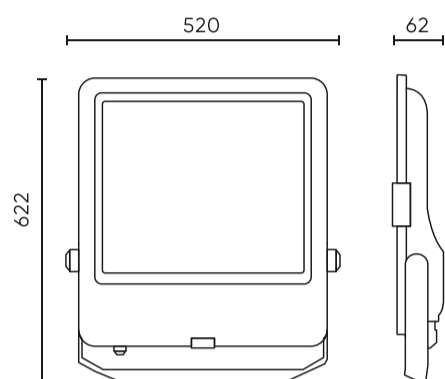

LED line PRIME

Symbol: 202641

EAN: 5905378202641

**FLOODLIGHT 4000K 600W 84000lm 60°
IP66 PRIME**

Technisch tekenen

Lichtverdeling

Extra productfoto's