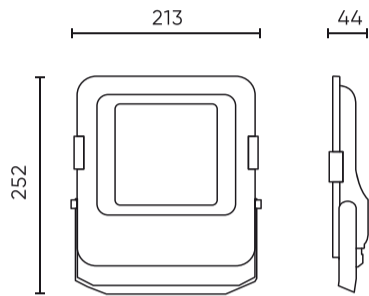

LED line PRIME

Symbol: 200203

EAN: 5905378200203

**FLOODLIGHT 4000K 30W 4200lm 120°
IP66 PRIME**

Technisch tekenen