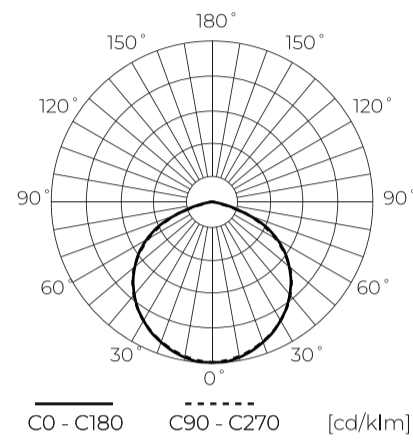

Lichtverdeling