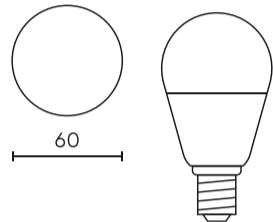

LED line PRIME

Symbol: 201774

EAN: 5905378201774

**LED-lamp E27 6500K 7W 1000lm 230V
220 ° G45 DIM Keramiek PRIME**

Technisch tekenen