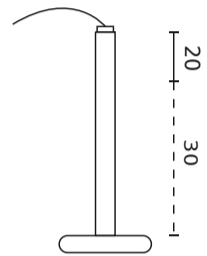

LED line LITE

Symbol: 210042

EAN: 5905378210042

**Downlight EASY FLEX Ceilingbeugel
20-50cm wit LITE**

EASY FLEX plafondhouder 20-50cm wit van LED-lijn LITE is een innovatieve oplossing voor moderne verlichtingsinstallaties. Dankzij de maximale belasting aangepast aan verschillende toepassingen, biedt het stabiele ondersteuning voor lichtbronnen. De vernietiging van materialen is beschermd door de IK05- en IP20-weerstandsklasse, die de duurzaamheid en veiligheid van de montage garandeert. Het product wordt gedekt door een garantie van 3 jaar, die de hoge kwaliteit en betrouwbaarheid bewijst.

Technische gegevens

Parameter	Waarde
Garantie	3
Dichtheidsklasse	IP20
Elektrische beschermingsklasse	II
Grootte van het montagegat	24-53 mm

Parameter	Waarde
Lengte	525 mm
Breedte	81 mm
Weegschaal	0,3 kg

LED line LITE

Symbol: 210042

EAN: 5905378210042

**Downlight EASY FLEX Ceilingbeugel
20-50cm wit LITE**

Technisch tekenen

Lichtverdeling

Extra productfoto's

Logistieke gegevens

Individuele verpakking

Hoeveelheid	1
Breedte	85 mm
Hoogte	85 mm
Lengte	330 mm
Weegschaal	0,38 kg

Bulkverpakkingen

Hoeveelheid	25
Breedte	450 mm
Hoogte	450 mm
Lengte	345 mm
Weegschaal	8 kg

Europallet

LED line LITE