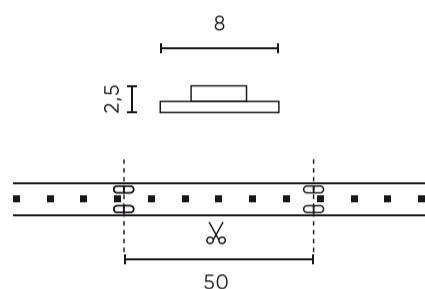

Parameter	Waarde
Stroom (meter)	0,2
Stralingshoek	120
Diodetype	SMD3528
Compatibel dimmertype	PWM
Laminaat (kleur)	Wit
Aantal diodes (meter)	60
Soort plakband	3M 300 LSE
Duurzaamheid	100 000 h
Aantal aan/uit-cycli	50000
Opwarmtijd lamp tot 60%	1
Bedrijfstemperatuur	-20÷45
Voor toepassingen	Binnen in de kamers
Lengte	5000 mm
Breedte	8 mm
Hoogte	2,5
Weegschaal	0,074 kg

LED line PRIME

Symbol: 240645

EAN: 5901583240645

**LED strip 300/5m SMD 24V 3000K 4.8W
IP20 8mm 5m 480lm/m PRIME**

Technisch tekenen

Lichtverdeling

Extra productfoto's

Logistieke gegevens

Individuele verpakking

Hoeveelheid	5 m
Breedte	153 mm
Hoogte	15 mm
Lengte	153 mm
Weegschaal	0,102 kg

Bulkverpakkingen

Hoeveelheid	200 m
Breedte	320 mm
Hoogte	180 mm
Lengte	360 mm
Volume	0,020 m ³
Weegschaal	4,75 kg
Reacties	

Europallet

Hoeveelheid	12000 m
Hoogte	1800 mm
Hoeveelheid in laag	240
Aantal lagen	10
Hoeveelheid: Europallet	2400
Weegschaal	310 kg

LED line PRIME

Symbol: 240645

EAN: 5901583240645

**LED strip 300/5m SMD 24V 3000K 4.8W
IP20 8mm 5m 480lm/m PRIME**