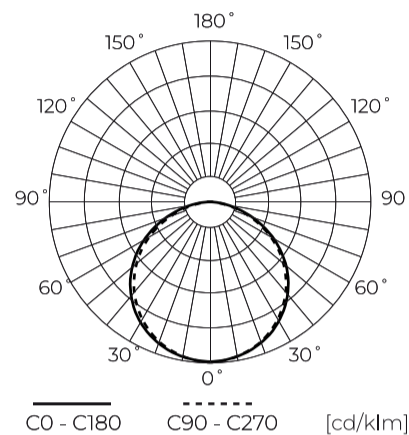

Technische gegevens

Parameter	Waarde
Energie-efficiëntieklasse 2019/2015	G
Garantie	5
Stroom	• 4.8 W / m
Spanning	• 24 V DC
Lichtkleurtemperatuur	• 3000 K
Lichte kleur	Wit
Kleurweergave-index Ra	80
Dichtheidsklasse	IP20
Snijgedeelte	10 cm
Lichtopbrengst	83
Behoudfactor van de lichtstroom	96
Houdbaarheid L70B50	50 000 h
L80B* – verschil B10–B50 ≈ 1 % (volgens LightingEurope) – verwaarloosbaar	35000 h
Duurzaamheidsfactor	0.9
Dimfunctie	PWM
MacAdam's stappen	≤3
Totale lichtstroom (meter)	400

Parameter	Waarde
Stroom (meter)	0,2
Stralingshoek	120
Diodetype	SMD3528
Compatibel dimmertype	PWM
Laminaat (kleur)	Wit
Aantal diodes (meter)	60
Soort plakband	3M 300 LSE
Duurzaamheid	100 000 h
Aantal aan/uit-cycli	50000
Opwarmtijd lamp tot 60%	1
Bedrijfstemperatuur	-20÷45
Voor toepassingen	Binnen in de kamers
Lengte	5000 mm
Breedte	8 mm
Hoogte	2,5
Weegschaal	0,074 kg

LED line PRIME

Symbol: 240645

EAN: 5901583240645

**LED strip 300/5m SMD 24V 3000K 4.8W
IP20 8mm 5m 480lm/m PRIME**

Technisch tekenen

Lichtverdeling

Extra productfoto's

Logistieke gegevens

Europallet

Hoeveelheid	12000 m
Hoogte	1800 mm
Hoeveelheid in laag	240
Aantal lagen	10
Hoeveelheid: Europallet	2400
Weegschaal	310 kg

LED line PRIME

Symbol: 240645

EAN: 5901583240645

**LED strip 300/5m SMD 24V 3000K 4.8W
IP20 8mm 5m 480lm/m PRIME**