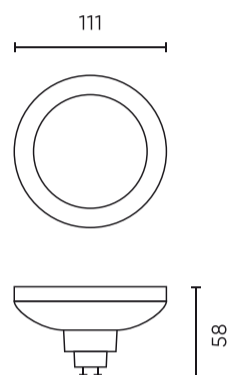

LED line LITE

Symbol: 249587

EAN: 5901583249587

**LED line GU10 4000K 9W 850lm 230V
120° ES111/AR111 PC wit LITE**

Technisch tekenen