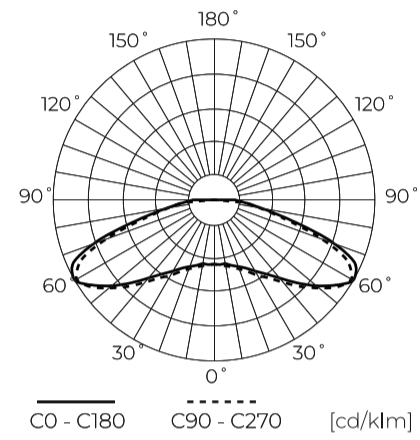

**Technische gegevens**

Parameter	Waarde
Energie-efficiëntieklasse 2019/2015	G
Garantie	5
Stroom	• 18 W / m
Spanning	• 12 V DC
Lichtkleurtemperatuur	• 6500 K
Lichte kleur	Wit
Kleurweergave-index Ra	80
Dichtheidsklasse	IP20
Snijgedeelte	7 cm
Lichtopbrengst	70
Behoudfactor van de lichtstroom	96
Houdbaarheid L70B50	50 000 h
L80B* – verschil B10–B50 ≈ 1 % (volgens LightingEurope) – verwaarloosbaar	35000 h
Duurzaamheidsfactor	0.9
Dimfunctie	PWM
MacAdam's stappen	≤3
Totale lichtstroom (meter)	1260

Parameter	Waarde
Stroom (meter)	1,5
Stralingshoek	160
Diodetype	SMD6060
Compatibel dimmertype	PWM
Laminaat (kleur)	Wit
Aantal diodes (meter)	14
Soort plakband	3M 300 LSE
Duurzaamheid	100 000 h
Aantal aan/uit-cycli	50000
Opwarmtijd lamp tot 60%	1
Bedrijfstemperatuur	-20÷45
Voor toepassingen	Binnen in de kamers
Lengte	5000 mm
Breedte	10 mm
Hoogte	4
Weegschaal	0,08 kg

LED line PRIME

Symbol: 244056

EAN: 5901583244056

**LED tape 7/5m SMD 12V 6500K 18W  
IP20 WID BEAM 160° 10mm 5m  
1232lm/m PRIME**

**Technisch tekenen**

**Lichtverdeling**

**Extra productfoto's**

**Logistieke gegevens**

**Europallet**

Hoeveelheid	12000 m
Hoogte	1800 mm
Hoeveelheid in laag	240
Aantal lagen	10
Hoeveelheid: Europallet	2400
Weegschaal	331 kg

---

LED line PRIME

Symbol: 244056

EAN: 5901583244056

**LED tape 7/5m SMD 12V 6500K 18W  
IP20 WID BEAM 160° 10mm 5m  
1232lm/m PRIME**