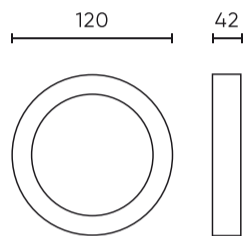

LED line LITE

Symbol: 200913

EAN: 5905378200913

Downlight MOLLY Frame rond voor oppervlaktemontage 9W wit LITE

Het ronde frame voor de onderlichtbeugel MOLLY 9W van het gerenommeerde merk LED line LITE is een elegante en functionele lichtoplossing. Gemaakt van polycarbonaat, zorgt het voor duurzaamheid en esthetische uitstraling. Met een lampdiameter van 120 mm en een lichthoek van 110° biedt het product voldoende lichtverstrooiing, waardoor in elk interieur een aangename sfeer ontstaat.

Technische gegevens

Parameter	Waarde
Garantie	3
Stralingshoek	110
Hoogte	42

Parameter	Waarde
Diameter van de fitting	120 mm
Weegschaal	0,063 kg
Materiaal (behuizing)	Polycarbonaat

LED line LITE

Symbol: 200913

EAN: 5905378200913

Downlight MOLLY Frame rond voor oppervlaktemontage 9W wit LITE

Technisch tekenen

Lichtverdeling

Extra productfoto's

Logistieke gegevens

Individuele verpakking

Hoeveelheid	1
Breedte	125 mm
Hoogte	47 mm
Lengte	125 mm
Weegschaal	0,103 kg

Bulkverpakkingen

Hoeveelheid	100
Breedte	510 mm
Hoogte	510 mm
Lengte	510 mm
Volume	0,113 m3
Weegschaal	11,4 kg

Europallet

Hoeveelheid	1600
Hoogte	1,89 m
Hoeveelheid in laag	400
Aantal lagen	4
Hoeveelheid: Europallet	16
Weegschaal	213 kg