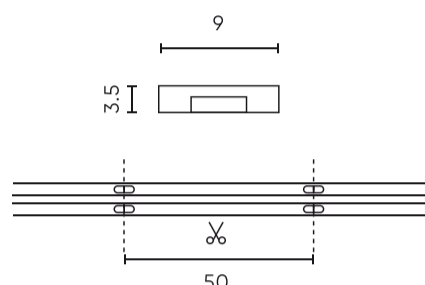

LED line PRIME

Symbol: 479839

EAN: 5907777479839

**LED strip 480 COB 24V 6500K 11W IP66
9mm 5m 1100lm/m PRIME**

Technisch tekenen