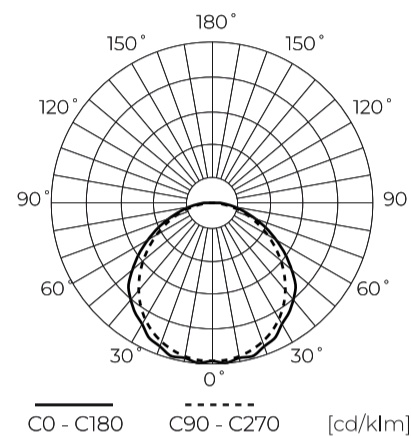

Technische gegevens

Parameter	Waarde
Energie-efficiëntieklasse 2019/2015	C
Garantie	5
Stroom	• 40 W
Spanning	• 220-240 V AC
Lichtkleurtemperatuur	• 4000 K
Lichte kleur	Wit
Kleurweergave-index Ra	80
Dichtheidsklasse	IP65
IK-beschermingsklasse	08
Elektrische beschermingsklasse	I
Lichtopbrengst	150
Totale lichtstroom	6000
Behoudfactor van de lichtstroom	96
Houdbaarheid L70B50	100 000 h
L80B* – verschil B10–B50 ≈ 1 % (volgens LightingEurope) – verwaarloosbaar	75000 h
L90B* – verschil B10–B50 ≈ 1 % (volgens LightingEurope) – verwaarloosbaar	50000 h
Dimfunctie	Dali

Parameter	Waarde
Voedingsspanningsfrequentie	50/60Hz
Stralingshoek	120
Diodetype	SMD2838
Duurzaamheid	100 000 h
Vermogensfactor PF	>=0,95
Aantal aan/uit-cycli	50000
Opwarmtijd lamp tot 60%	1
Bedrijfstemperatuur	-25 ÷ 45
Voor toepassingen	Binnen en buiten de kamers
Lengte	1191 mm
Breedte	72 mm
Hoogte	61 mm
Weegschaal	1,55 kg
Materiaal (behuizing)	Polycarbonaat
Materiaal (lampenkap)	Polycarbonaat
DALI	• JA

LED line PRIME

Symbol: 203754-DALI

EAN: 5905378221550

**Hermetische armatuur LINKER 4000K
40W 6000lm IP65 120cm zwart PRIME
DALI**

Technisch tekenen

Lichtverdeling

Extra productfoto's

Logistieke gegevens

Hoeveelheid	180
Hoogte	1500 mm
Hoeveelheid in laag	
Aantal lagen	
Hoeveelheid: Europallet	12
Weegschaal	390 kg

LED line PRIME

Symbol: 203754-DALI

EAN: 5905378221550

**Hermetische armatuur LINKER 4000K
40W 6000lm IP65 120cm zwart PRIME
DALI**