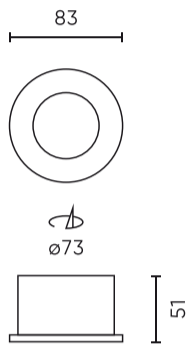

LED line PRIME

Symbol: 245435

EAN: 5901583245435

**PLAFONDLAMP waterdicht rond IP65
chrom PRIME**

Technisch tekenen