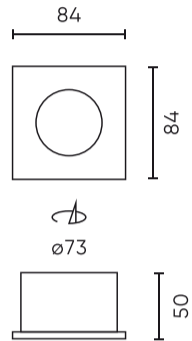

LED line PRIME

Symbol: 245374

EAN: 5901583245374

**PLAFONDLAMP waterdicht vierkant
IP65 wit PRIME**

Technisch tekenen