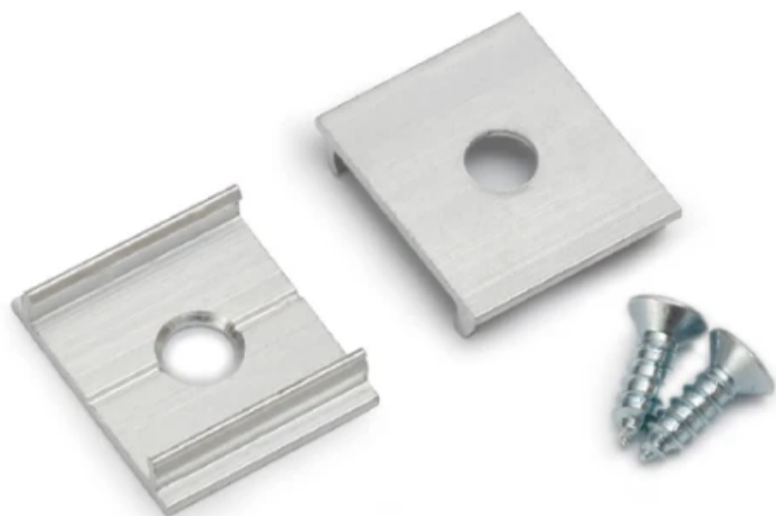

TOPMET

Symbol: 76260000

EAN: 5901597201274

X houder

TOPMET X houder is een robuuste lichtoplossing die stabiele ondersteuning biedt voor verschillende toepassingen. Gemaakt van hoge kwaliteit aluminium, het wordt gekenmerkt door duurzaamheid en elegante afwerking. Het ontwerp maakt eenvoudige installatie in CORNER10 profielen, evenals effectieve warmteverstrooiing. Dankzij het nauwkeurige ontwerp en het doordachte ontwerp voldoet de X-handgreep aan de verwachtingen van zelfs de meest veeleisende gebruikers.

Technische gegevens

Parameter	Waarde
Garantie	1

Parameter	Waarde