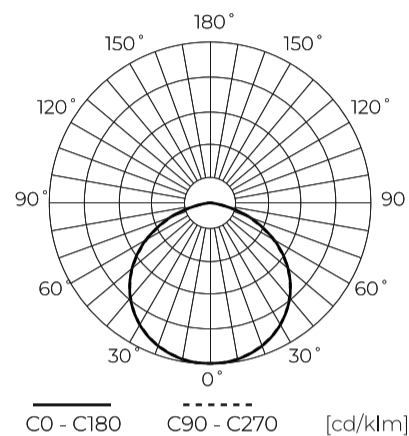

LED line LITE

Symbol: 470744

EAN: 5907777470744

**LED-lamp SMD 6500K 5W 400lm 230V
110° INSERT fi50mm DIM Keramische
LITE**

Technisch tekenen

Lichtverdeling