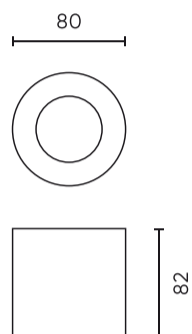

LED line PRIME

Symbol: 242557

EAN: 5901583242557

**Inbouwarmatuur plafond waterdicht
TUBE rond IP44 zwart PRIME**

Technisch tekenen